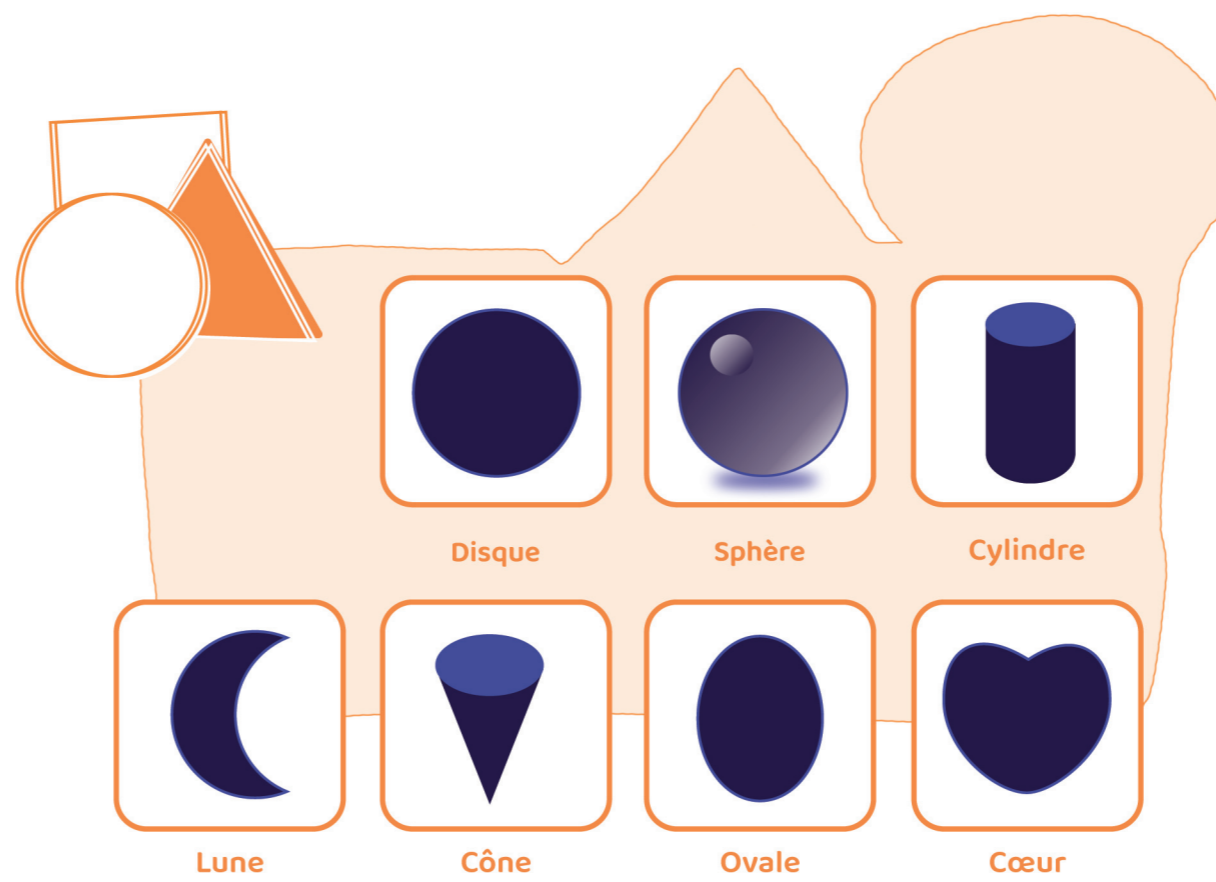

# Les légumes & la vue

Marbré

Moucheté

Tacheté

Strié

Brillant

Mat

Disque

Sphère

Cylindre

Lune

Cône

Ovale

Cœur

Rouge

Jaune

Orange

Vert

Gris

Bleu

Marron

Violet

Noir

Rose