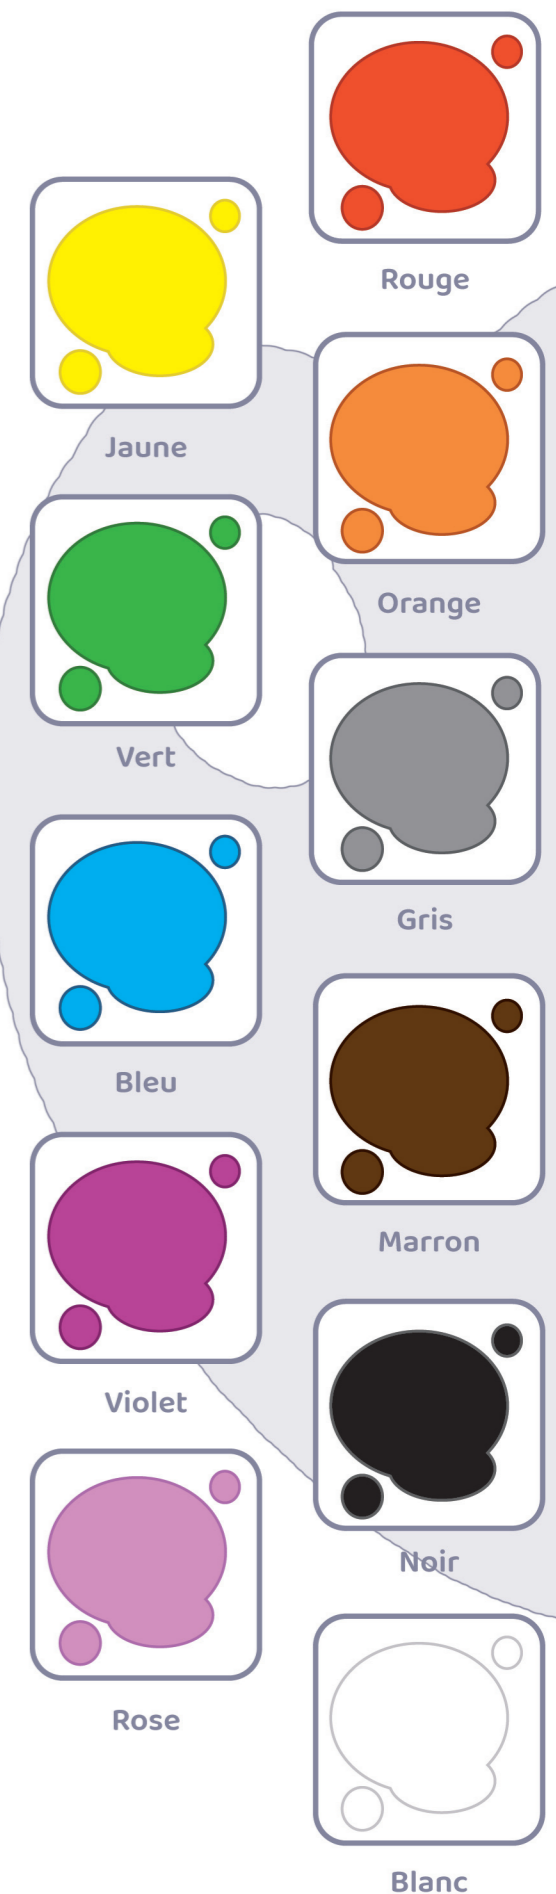

# Les légumes & la vue

Marbré

Moucheté

Tacheté

Strié

Brillant

Mat

Disque

Sphère

Cylindre

Lune

Cône

Ovale

Cœur

Rouge

Jaune

Orange

Vert

Gris

Bleu

Marron

Violet

Noir

Rose